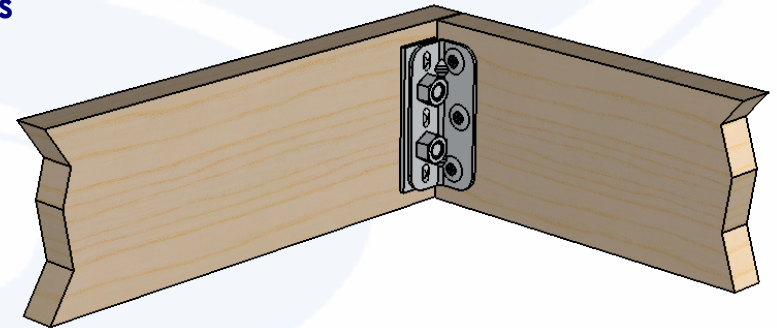

Usos

Chapeta 18 cm	180	30	2,5	12	1,9	14	3/8"	12
Chapeta 14 cm	140	30	2,5	12	1,9	14	3/8"	8
Chapeta 11 cm	110	25	2,5	12	1,9	14	3/8"	8
Cha. económica	109	22	2,5	12	1,9	14	3/8"	8
Chapeta 8 cm	80	25	2,5	12	1,9	14	3/8"	8
Chapeta 5 cm	50	25	2,5	12	1,9	14	3/8"	4

REFERENCIA	L - Largo (mm)	A - Ancho (mm)	Ep - Espesor (mm)	Ep - Calibre	Ea - Espesor (mm)	Ea - Calibre	Ø D - Diametro tornillo (in)	Nº de tuercas X Juego
Nombre de la pieza				Nombre	Fecha	Material	Proceso	Observaciones
CHAPETA / GRAPA CAMA			Dibujó	DPÉREZ	24/09/2018	Acero acabado galvanizado	Troquelado	Cada juego trae 4 ángulos y 4 platinas
			Aprobó	JVÉLEZ	25/09/2018			